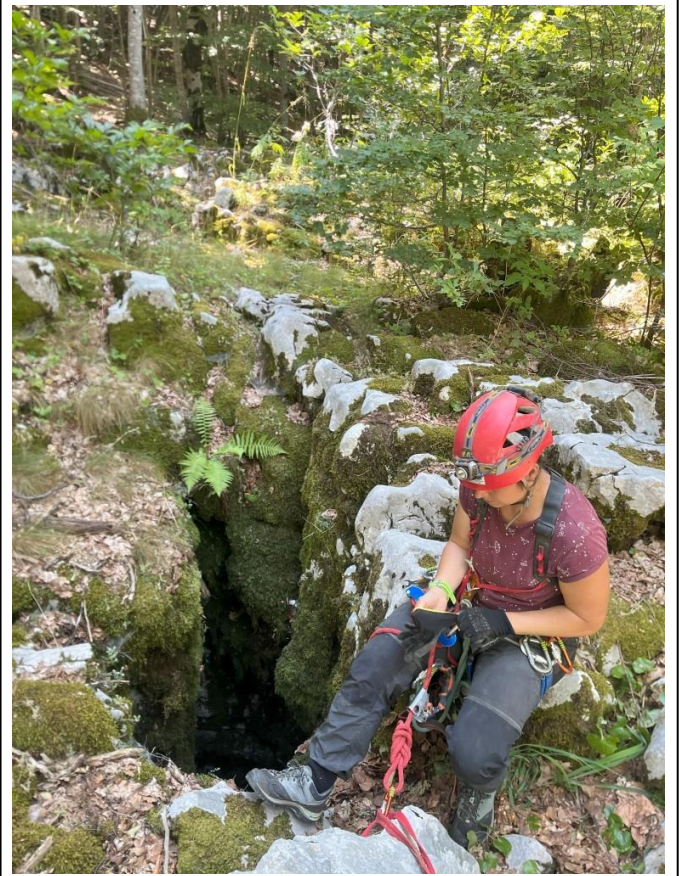

### Leírás:

Sekély aknácska a Majstorica-töbörmező Ny-i részén, a *Málnás-barlangtól* DDK-re. A talpához csak két, járhatatlanul szűk kis járat csatlakozik.

Felderítés és alapidokumentálás: 2024  
(Deák R. és Hegedűs-Csondor K.)